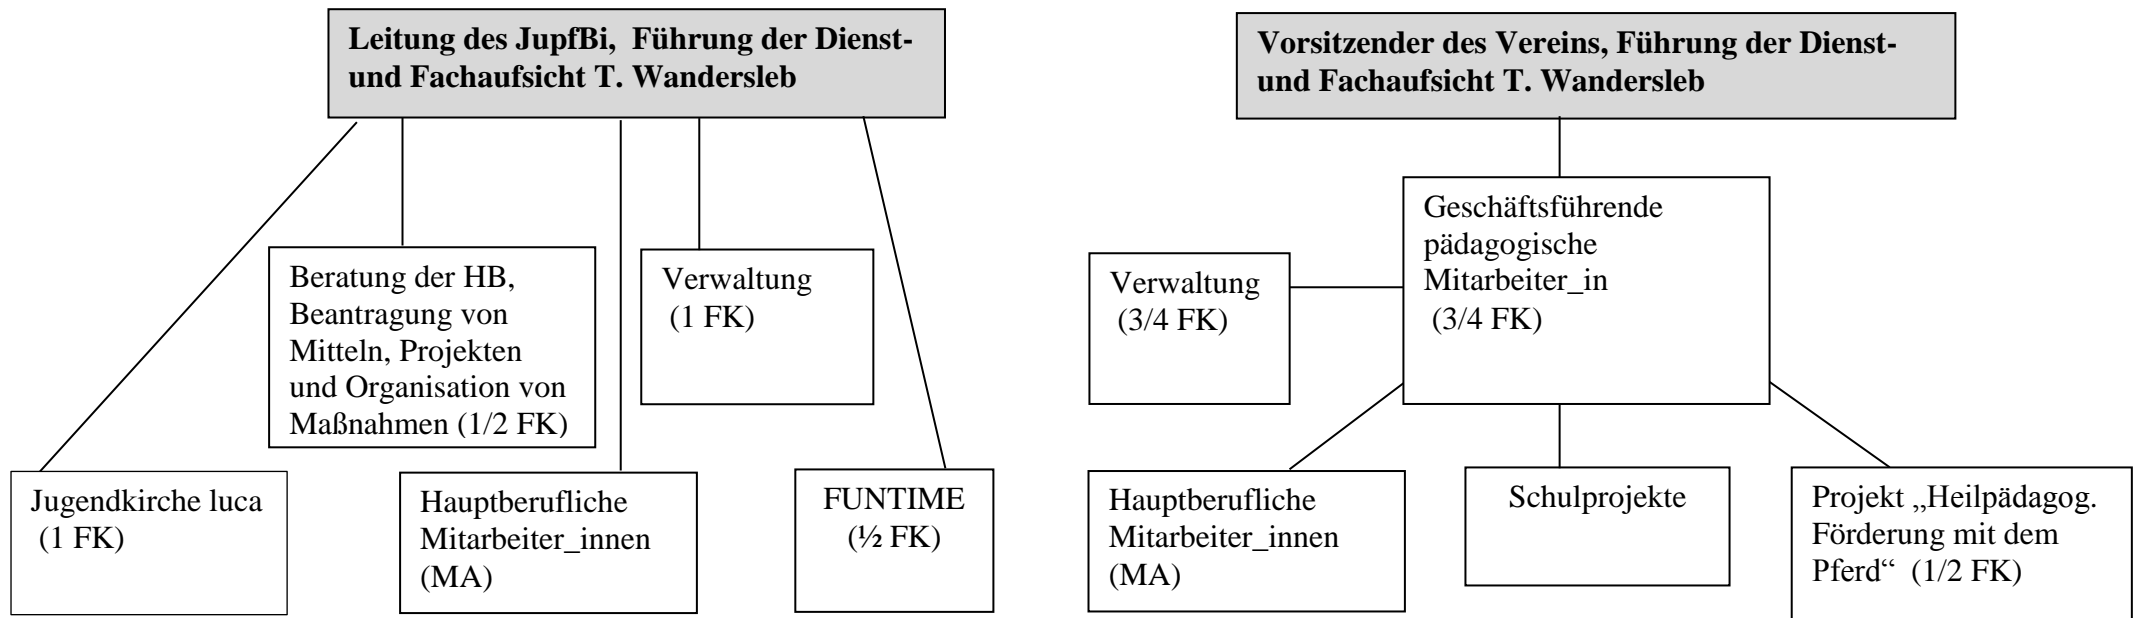

Die Evangelische Jugend Bielefeld

Der Jugendverband des Evangelischen Kirchenkreises Bielefeld

Das Evangelische Jugendpfarramt Bielefeld

Dienststelle – Fachreferat – Servicestelle

Mitgliederversammlung Vorstand

Geschäftsstelle des Trägervereins
der Evangelischen Offenen und Mobilen Arbeit mit
Kindern und Jugendlichen e. V.

**Die Evangelische Arbeit mit Kindern und Jugendlichen
in 11 Nachbarschaften, 6 Offenen und Mobilen Einrichtungen (incl. eines ASP)
und in verschiedenen Projekten (z. B. 3 Schulprojekte und WiB)**