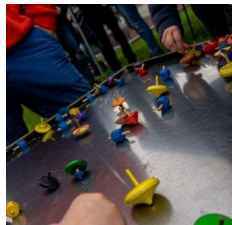

Entenangeln

Ein Spaß für junge und Junggebliebene

Exago

Wer zuerst vier seiner sechseckigen Spielsteine in einer geraden Linie auf das Spielbrett legt, hat gewonnen! Wenn du gut aufpasst, vorausdenkst und deine Steine klug anlegst, kannst Du der Gewinner sein. Kicke die Murmel ins gegnerische Feld und erhalte einen Punkt.

Flip-Kick

Flitze-Puck

Flitze deine Pucks in das gegnerische Feld
1 Pkt.

Momentan in Reparatur

Karl
Kugelfisch

Gruppenspiel

Kegel-Flip

Bei Kegel-Flip gibt es verschiedene Spielvarianten. Zum einen können die Männchen um gekegelt werden und man erhält die Punkte darunter oder zum Anderen, dürfen sie nicht um gekegelt werden und die Murmel muss in einem Feld landen.

Klötzchen
stoßen

Wer zuerst die farbigen Klötzchen auf die gegnerische Seite mit der Kugel durchschieben kann, bekommt einen Punkt.
1 Punkte

Momentan in Reparatur

Kreisel mit
Platte

Wieder verfügbar:

Kreisel über eine Platte drehen lassen, immer wieder ein großer Spaß für Jung und Junggebliebene.