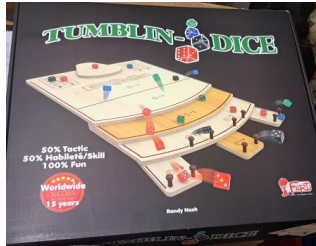

Name

Tumblin Dice

Kurzbeschreibung

Schnippe deinen Würfel, erreiche mehr Punkte als die anderen.

Erringe 301 Punkte für den Sieg. Für das Spiel sind zahlreiche Spielvarianten verfügbar, so ist langanhaltender Spielspaß garantiert.

Vier gewinnt

Ist ein taktisches Spiel, bei dem man versucht durch geschicktes Setzen seiner Spielsteine eine Viererreihe zu erhalten. Auch in Holz erhältlich

Wip-Wap